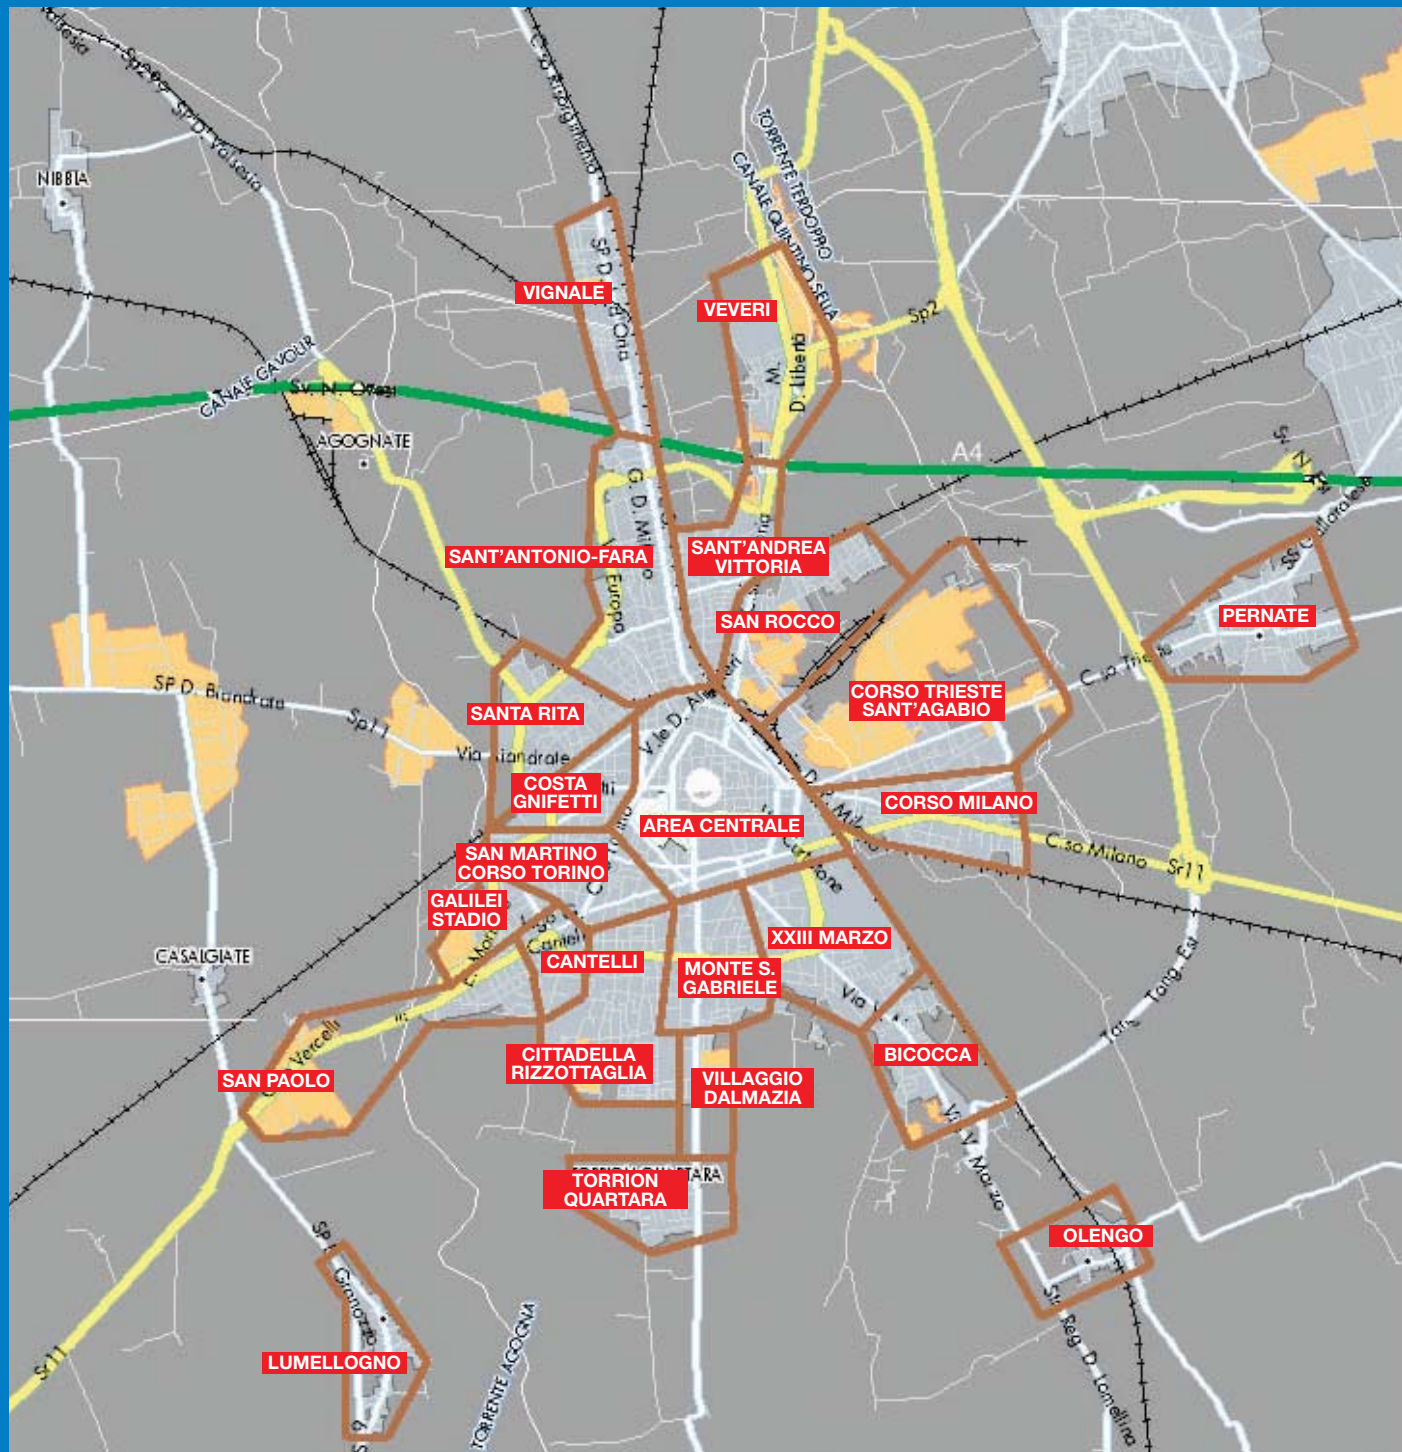

# BUS SERALE

SUN

Comune  
di Novara

**Servizio serale  
a chiamata**  
dalle 20,30 alle 24

SUN

Servizi Urbani Novaresi Spa

Comune di Novara

**800 301 398**

## ZONA

## FERMATE A CHIAMATA CON SERVIZIO GARANTITO

Area Centrale	Piazza Garibaldi, 15 (Stazione) Largo Cavour Largo Costituente Piazza Martiri Piazza Gramsci, angolo Dominioni Porta Mortara Largo San Lorenzo
Corso Trieste-Sant'Agabio Corso Milano	Corso Trieste, dal n. 49 al 102 Corso Milano, dal n. 1F all'85 Via Morazzone, 12 Via Casorati, capolinea
Pernate	Via Novara, dal n. 1 al 126 Via Sant'Andrea Apostolo
Sant'Andrea-Corso Vittoria	Via Beltrami, dal n. 4 al 28 Corso Vittoria, dal n. 14 al 131
San Rocco	Via Gibellini, dal n. 3A al 60 San Rocco, capolinea
Veveri	Via Verbanò, 25 Veveri, capolinea
Sant'Antonio-Fara	Via Locchi, n. 23A e 28 Via Fara, dal n. 28 al 63 Corso Risorgimento, dal 130 al 207
Vignale Santa Rita	Corso Risorgimento, dal 220 al 438 Via Monte Rosa, n. 4B e 20 Via Valsesia, n. 21A e 26 Via Roggia Ceresa, n. 3 e 40 Via Grippa, n. 11 e 18
Costa-Gnifetti	Via Costa, dal n. 3 al 48 Cavalcavia San Martino, 22A
San Martino-Corso Torino Cantelli-Camoletti	Corso Torino, dal n. 8 a 45 Corso Vercelli, dal n. 14A al 48B Largo Cantelli, 5 Viale Giulio Cesare, dal 277 al 323
Galilei-Stadio	Via Righi, dal n. 10B al 26 Via Padova, 78 Viale Kennedy Via Ancona
San Paolo	Corso Vercelli, dal n. 61 al 130 Via Mattei
Lumellogno	Via P. Lombardo, dal n. 73 al 232 Piazza Martiri Via Muratori, dal n. 73 al 120 Lumellogno, capolinea
Cittadella-Rizzottaglia	Via Ferraris, dal n. 8 al 73 Via Rizzottaglia Via Adamello, n. 34 e 50 Via Danese Mainero
Monte San Gabriele Villaggio Dalmazia-Seminario	Via Monte S.Gabriele, dal n. 1E a 39 Via Monte S.Gabriele, dal 60 al 101
Torrion Quartara	Via Maestra, n. 9 e 14 Torrion Quartara, capolinea
XXIII Marzo	Corso XXIII Marzo, dal 7A al 250
Bicocca	Corso XXIII Marzo, dal 320 a 490
Oleno	Via Novara, dal n. 1 al 29 Oleno, capolinea