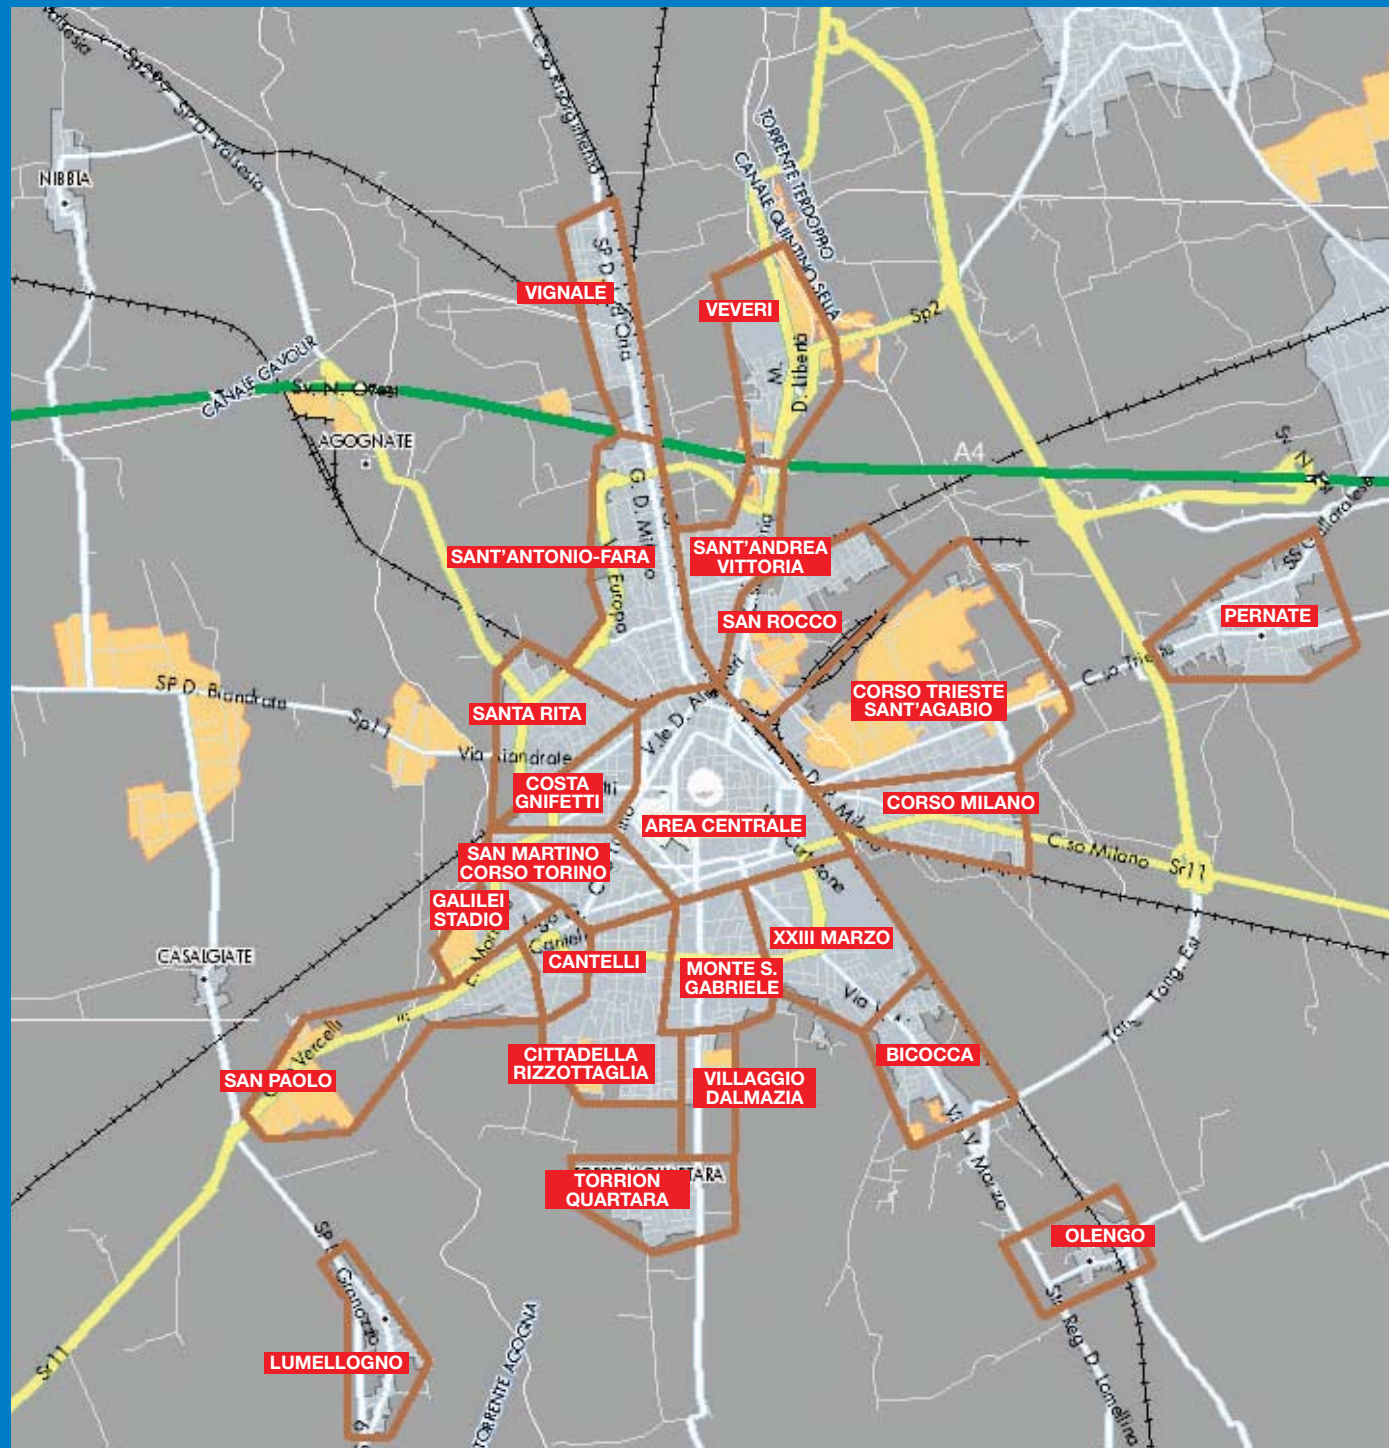

Assessorato alle Pari Opportunità

BUS SERALE

SUN

Comune
di Novara

**Servizio serale
a chiamata**
dalle 20,30 alle 24

SUN

Servizi Urbani Novaresi Spa

Comune di Novara

800 301 398

ZONA

FERMATE A CHIAMATA CON SERVIZIO GARANTITO

Area Centrale	Piazza Garibaldi, 15 (Stazione) Largo Cavour Largo Costituente Piazza Martiri Piazza Gramsci, angolo Dominioni Porta Mortara Largo San Lorenzo
Corso Trieste-Sant'Agabio Corso Milano	Corso Trieste, dal n. 49 al 102 Corso Milano, dal n. 1F all'85 Via Morazzone, 12 Via Casorati, capolinea
Pernate	Via Novara, dal n. 1 al 126 Via Sant'Andrea Apostolo
Sant'Andrea-Corso Vittoria	Via Beltrami, dal n. 4 al 28 Corso Vittoria, dal n. 14 al 131
San Rocco	Via Gibellini, dal n. 3A al 60 San Rocco, capolinea
Veveri	Via Verbanò, 25 Veveri, capolinea
Sant'Antonio-Fara	Via Locchi, n. 23A e 28 Via Fara, dal n. 28 al 63 Corso Risorgimento, dal 130 al 207
Vignale Santa Rita	Corso Risorgimento, dal 220 al 438 Via Monte Rosa, n. 4B e 20 Via Valsesia, n. 21A e 26 Via Roggia Ceresa, n. 3 e 40 Via Grippa, n. 11 e 18
Costa-Gnifetti	Via Costa, dal n. 3 al 48 Cavalcavia San Martino, 22A
San Martino-Corso Torino Cantelli-Camoletti	Corso Torino, dal n. 8 a 45 Corso Vercelli, dal n. 14A al 48B Largo Cantelli, 5 Viale Giulio Cesare, dal 277 al 323
Galilei-Stadio	Via Righi, dal n. 10B al 26 Via Padova, 78 Viale Kennedy Via Ancona
San Paolo	Corso Vercelli, dal n. 61 al 130 Via Mattei
Lumellogno	Via P. Lombardo, dal n. 73 al 232 Piazza Martiri Via Muratori, dal n. 73 al 120 Lumellogno, capolinea
Cittadella-Rizzottaglia	Via Ferraris, dal n. 8 al 73 Via Rizzottaglia Via Adamello, n. 34 e 50 Via Danese Mainero
Monte San Gabriele Villaggio Dalmazia-Seminario	Via Monte S.Gabriele, dal n. 1E a 39 Via Monte S.Gabriele, dal 60 al 101
Torrion Quartara	Via Maestra, n. 9 e 14 Torrion Quartara, capolinea
XXIII Marzo	Corso XXIII Marzo, dal 7A al 250
Bicocca	Corso XXIII Marzo, dal 320 a 490
Oleno	Via Novara, dal n. 1 al 29 Oleno, capolinea